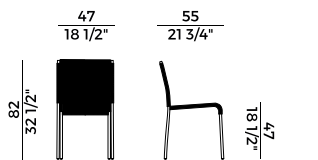

**Collezione Agra **
Agra collection

Collezione di sedute, lounge e lettino nelle versioni indoor e outdoor.

Sedia e poltroncina impilabile e sgabello con struttura in tubo di metallo o in acciaio inox.

Disponibile con intrecci in cordino sintetico, grezzo, in pvc o nella versione con schienale e seduta rivestite in cuoietto. Poltrona lounge impilabile e poggiatesta con struttura in tubo di metallo o in acciaio inox. Disponibile con intrecci in cordino sintetico, grezzo o in pvc.

Lettino reclinabile con struttura in acciaio inox. Disponibile con intrecci in cordino pvc.

Finiture e rivestimenti di collezione.

Collection of seats, lounge armchair and sun lounger for indoor and outdoor.

Stackable chair and armchair, and stool with metal tube or stainless steel frame.

Available in synthetic, raw or PVC rope weaving or with backrest and seat covered in hide leather. Stackable lounge armchair and footrest with metal tube or stainless steel frame. Available in synthetic, raw or PVC rope weaving.

Reclining sun lounger with stainless steel frame. Available in PVC rope weaving.

Finishes and covers as per collection.

688/XXL
sedia \ chair   6