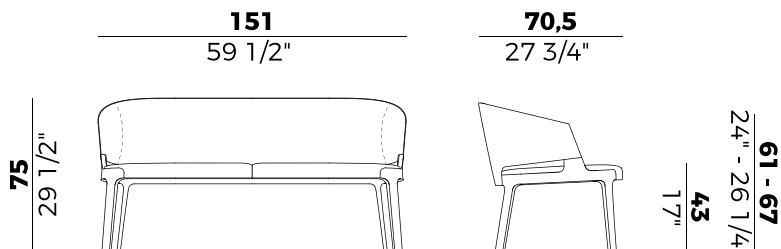

Informazioni tecniche \ *Technical information*

Descrizione tecnica \ *Technical description*

Divano imbottito con schienale basso, con struttura in frassino o in noce canaletto.
Finiture e rivestimenti di collezione.
Prodotto disponibile in versione bimatrica.

*Upholstered sofa with low back, with ashwood or walnut frame.
Finishes and covers as per collection.
Product available in bimaterial version.*

Dimensioni \ *Dimensions*

Consumi stoffe \ *Fabric and leather requirements*

	FABRIC AND LEATHER REQUIREMENTS		FABRIC AND LEATHER REQUIREMENTS	
	x1	x2	x1	x2
H 140	ml 3,70	ml 7,40	yd 4.10	yd 8.10
H 130	ml 3,70	ml 7,40	yd 4.10	yd 8.10
LEATHER	m² 7,50		ft² 80	

PACKAGING

1 x crt = m³ 1,1
gross weight - Kg 43