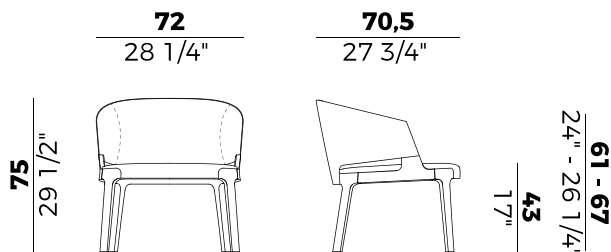

Informazioni tecniche \ *Technical information*

Descrizione tecnica \ *Technical description*

Lounge imbottita con schienale basso, con struttura in frassino o in noce canaletto.
Finiture e rivestimenti di collezione.
Prodotto disponibile in versione bimatematica.

*Upholstered lounge armchair with low back, with ashwood or walnut frame.
Finishes and covers as per collection.
Product available in bimaterial version.*

Dimensioni \ *Dimensions*

Consumi stoffe \ *Fabric and leather requirements*

	FABRIC AND LEATHER REQUIREMENTS		FABRIC AND LEATHER REQUIREMENTS	
	x1	x2	x1	x2
H 140	ml 1,90	ml 3,80	yd 2.10	yd 4.20
H 130	ml 1,90	ml 3,80	yd 2.10	yd 4.20
LEATHER	m² 3,90		ft² 42	

PACKAGING	
1 x crt = m³	0.46
gross weight - Kg 21