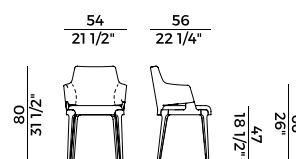

942/PB
poltrona \ armchair