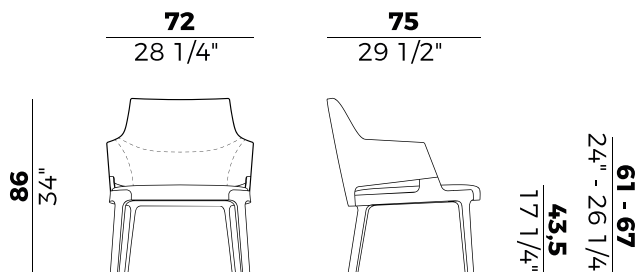

Informazioni tecniche \ *Technical information*

Descrizione tecnica \ *Technical description*

Lounge imbottita con schienale alto, con struttura in frassino o in noce canaletto. Finiture e rivestimenti di collezione. Prodotto disponibile in versione bimaterica.

Upholstered lounge armchair with high back, with ashwood or walnut frame. Finishes and covers as per collection. Product available in bimaterial version.

Dimensioni \ *Dimensions*

Consumi stoffe \ *Fabric and leather requirements*

	FABRIC AND LEATHER REQUIREMENTS			FABRIC AND LEATHER REQUIREMENTS	
	x1	x2		x1	x2
H 140	ml 2,10	ml 4,20	H 140	yd 2.50	yd 5.00
H 130	ml 2,10	ml 4,20	H 130	yd 2.50	yd 5.00
LEATHER	m² 4,60		LEATHER	ft² 50	

PACKAGING	
1 × crt = m³	0.53
gross weight - Kg 22,9