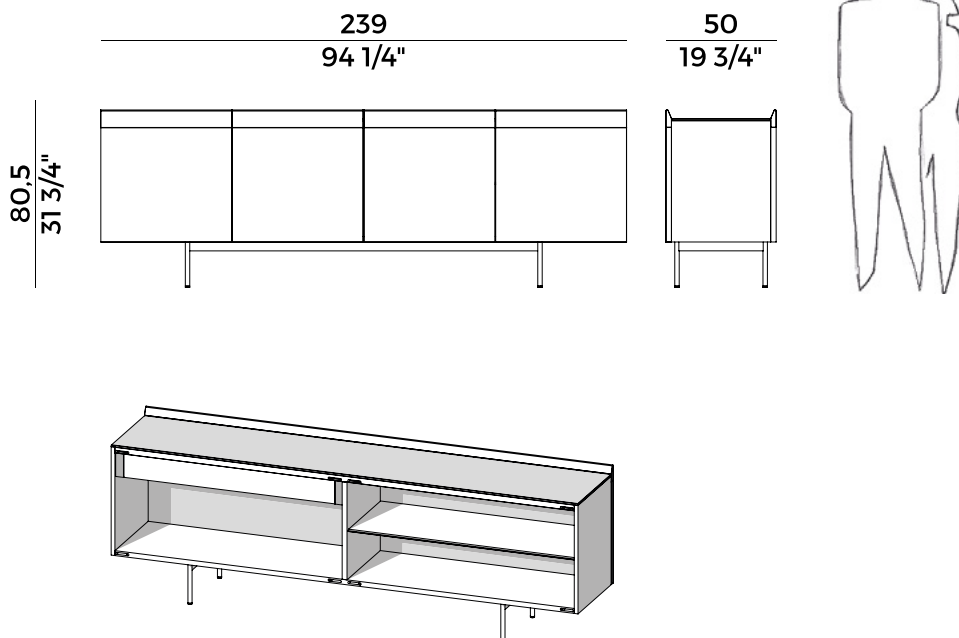

Informazioni tecniche \ *Technical information*

Descrizione tecnica \ *Technical description*

Credenza con cassa in frassino impiallacciato o noce Canaletto e bordo superiore dell'anta e della schiena in legno massello di frassino o noce Canaletto. Piano in frassino, noce Canaletto, marmo o vetro retroverniciato nero. Base in ottone brunito. Ripiani in vetro nero retroverniciato. Cassetti interni su richiesta.

Sideboard with body in veneered ash or Canaletto walnut and upper edge of door and back in solid ash or Canaletto walnut. Top in ash, Canaletto walnut, marble or black back-painted glass.

Base in burnished brass.

Shelves in black back-painted glass.

Inside drawers on request.

Dimensioni \ *Dimensions*

Imballaggi \ *Packaging*

PACKAGING	
	wood 3 × crt = m³ 0.64
	glass 4 × crt = m³ 0.84
	marble 4 × crt = m³ 2.24
	wood gross weight - Kg 140
	glass gross weight - Kg 202
	marble gross weight - Kg 230