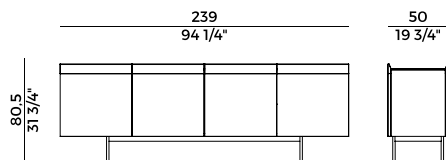

884/MB1
credenza \ sideboard