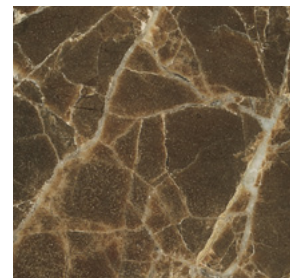

### Finiture piano \

*Top finishes*

### Vetro retro verniciato \ *Lacquered glass*

Vetro retro verniciato nero \  
Black lacquered glass

### Marmo \ *Marble*

Bianco Carrara Opaco \  
Matt White Carrara

Bianco Carrara Lucido \  
Glossy White Carrara

Dark Emperador \  
Dark Emperador

Sahara Noir \  
Sahara Noir

Iron Silver \  
Iron Silver