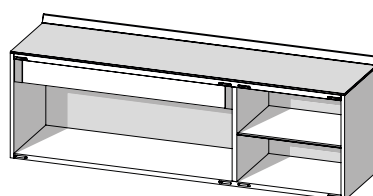

Informazioni tecniche \ *Technical information*

Descrizione tecnica \ *Technical description*

Credenza a tre ante. Cassa in frassino o noce Canaletto. Bordo superiore delle ante e della schiena in legno massello di frassino o noce Canaletto. Top in marmo, vetro retroverniciato nero, frassino o noce.

Three doors sideboard. Ash wood or Canaletto walnut case. Upper edge of the doors and back in solid ash wood or Canaletto walnut. Top in marble, black back-painted glass, ash or Canaletto walnut.

Dimensioni \ *Dimensions*