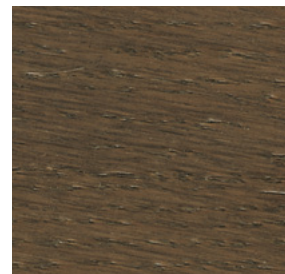

Corten \
Corten

Finiture piano \

Top finishes

Marmo \ *Marble*

Bianco Carrara Opaco \
Matt White Carrara

Bianco Carrara Lucido \
Glossy White Carrara

Dark Emperor \
Dark Emperor

Sahara Noir \
Sahara Noir

Finiture \ *Finishes*

Finiture cornice \

Frame finishes

Rovere \ *Oak*

UH
Tinto Anilina Beige \
Beige Aniline Stained

UC
Tinto Biscotto \
Biscuit Stained

TD
Tinto Moka \
Moka Stained

TA
Tinto Grigio Plumbeo \
Dark Grey Stained

TY
Tinto Wengé \
Wengé Stained

RQ
Tinto Carbone \
Carbon Stained

**Collezione Bon Bon **
Bon Bon collection

Famiglia di tavoli e tavolini con base in metallo.
Tavoli con base tonda disponibili con piano tondo o ovale in marmo o vetro temperato.
Tavolo con base allungata disponibile con piano tondo, ovale o rettangolare in marmo o vetro temperato.
Tavolini con base tonda e piano in marmo o vetro.
Finiture di collezione.