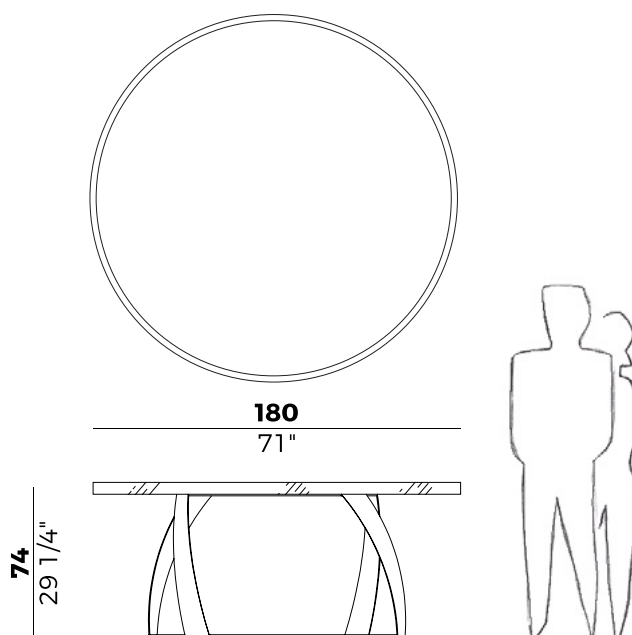

design — Alexander Lorenz

Bon Bon, 770/TG-C
tavolo \ table

Il disegno a fasce intrecciate delle gambe in metallo caratterizza la famiglia di tavoli e tavolini Bon Bon. A scelta, l'essenziale piano è proposto in vetro o in una preziosa gamma di marmi. All'insegna della versatilità, la base del tavolo può essere modulata a seconda delle dimensioni del piano disponibile nelle versioni tonda e rettangolare.

Informazioni tecniche \ *Technical information*

Descrizione tecnica \ *Technical description*

Tavolo con base in metallo allungata e piano tondo in marmo.
La cornice del piano è in rovere.
Finiture di collezione.

*Table with elongated metal base and round marble top.
Oak top frame.
Finishes as per collection.*

Dimensioni \ *Dimensions*

PACKAGING

2 × crt = m³ 4.10

gross weight - Kg 356

Finiture \ *Finishes*

Finiture base \