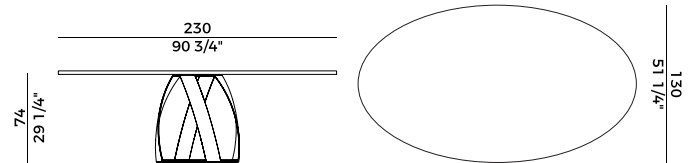

**Collezione Bon Bon **
Bon Bon collection

Famiglia di tavoli e tavolini con base in metallo.

Tavoli con base tonda disponibili con piano tondo o ovale in marmo o vetro temperato.

Tavolo con base allungata disponibile con piano tondo, ovale o rettangolare in marmo o vetro temperato.

Tavolini con base tonda e piano in marmo o vetro.

Finiture di collezione.

Family of tables and coffee tables with metal base.

Tables with round base available with round or oval top in marble or tempered glass.

Table with elongated base available with round, oval or rectangular top in marble or tempered glass.

Coffee tables with round base and top in marble or glass.

Finishes as per collection.

770/TO
tavolo \ table