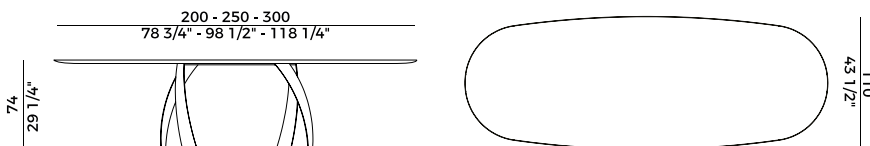

770/TG-O
tavolo \ table