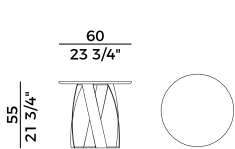

**Collezione Bon Bon **
Bon Bon collection

Famiglia di tavoli e tavolini con base in metallo.

Tavoli con base tonda disponibili con piano tondo o ovale in marmo o vetro temperato.

Tavolo con base allungata disponibile con piano tondo, ovale o rettangolare in marmo o vetro temperato.

Tavolini con base tonda e piano in marmo o vetro.

Finiture di collezione.

Family of tables and coffee tables with metal base.

Tables with round base available with round or oval top in marble or tempered glass.

Table with elongated base available with round, oval or rectangular top in marble or tempered glass.

Coffee tables with round base and top in marble or glass.

Finishes as per collection.

770/TB
tavolino \ coffee table