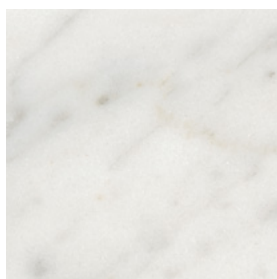

Metallo \ *Metal*

Verniciato Antracite Goffrato \
Anthracite Embossed Lacquered

Verniciato Aval Goffrato \
Aval Embossed Lacquered

Verniciato Oro \
Gold Lacquered

Ottone Brunito \
Bronzed Brass

Corten \
Corten

Finiture \ *Finishes*

Finiture piano \

Top finishes

Vetro \ *Glass*

Vetro float trasparente \
Transparent float glass

Marmo \ *Marble*

Bianco Carrara Opaco \
Matt White Carrara

Bianco Carrara Lucido \
Glossy White Carrara

Dark Emperador \
Dark Emperador

Iron Silver \
Iron Silver

**Collezione Bon Bon **
Bon Bon collection

Famiglia di tavoli e tavolini con base in metallo.

Tavoli con base tonda disponibili con piano tondo o ovale in marmo o vetro temperato.