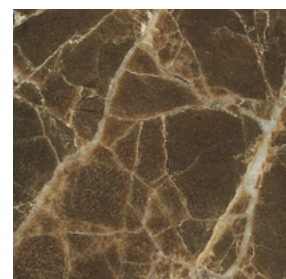

Metallo \ *Metal*

Verniciato Antracite Goffrato \
Anthracite Embossed Lacquered

Verniciato Aval Goffrato \
Aval Embossed Lacquered

Verniciato Oro \
Gold Lacquered

Ottone Brunito \
Bronzed Brass

Corten \
Corten

Finiture \ *Finishes*

Finiture piano \

Top finishes

Vetro \ *Glass*

Vetro float trasparente \
Transparent float glass

Marmo \ *Marble*

Bianco Carrara Opaco \
Matt White Carrara

Bianco Carrara Lucido \
Glossy White Carrara

Dark Emperador \
Dark Emperador

Iron Silver \
Iron Silver

**Collezione Bon Bon **
Bon Bon collection

Famiglia di tavoli e tavolini con base in metallo.

Tavoli con base tonda disponibili con piano tondo o ovale in marmo o vetro temperato.