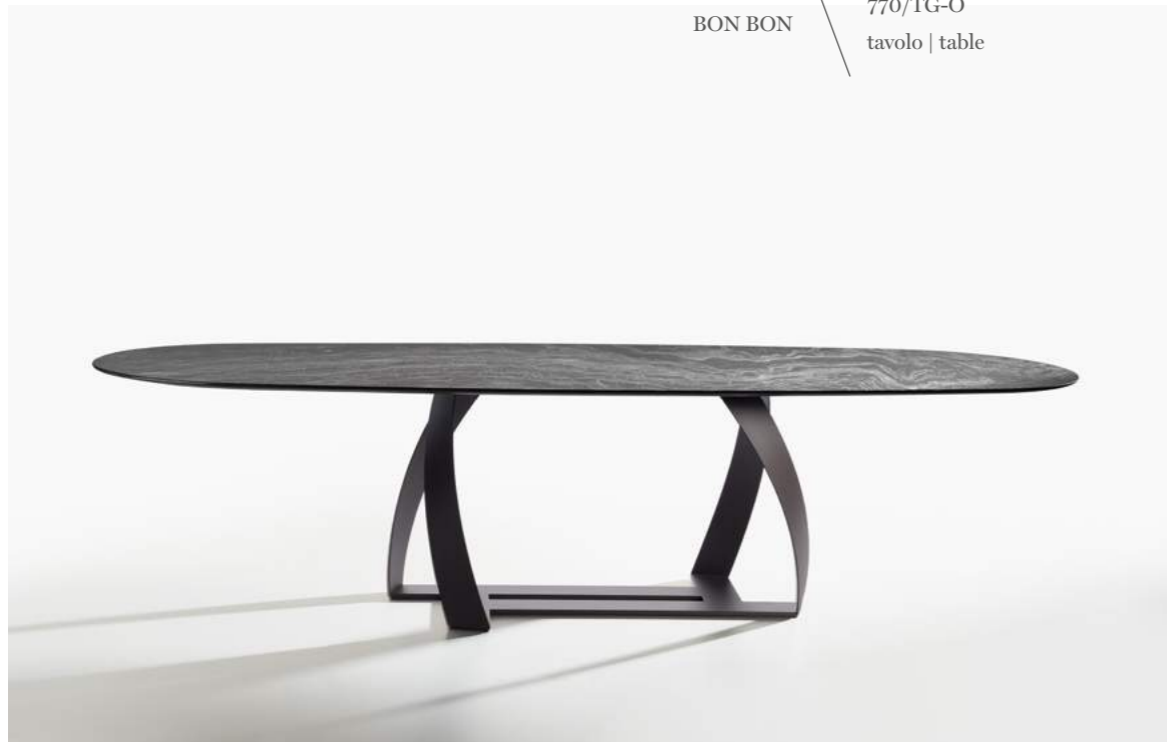

060

BON BON

770/TG-O
tavolo | table