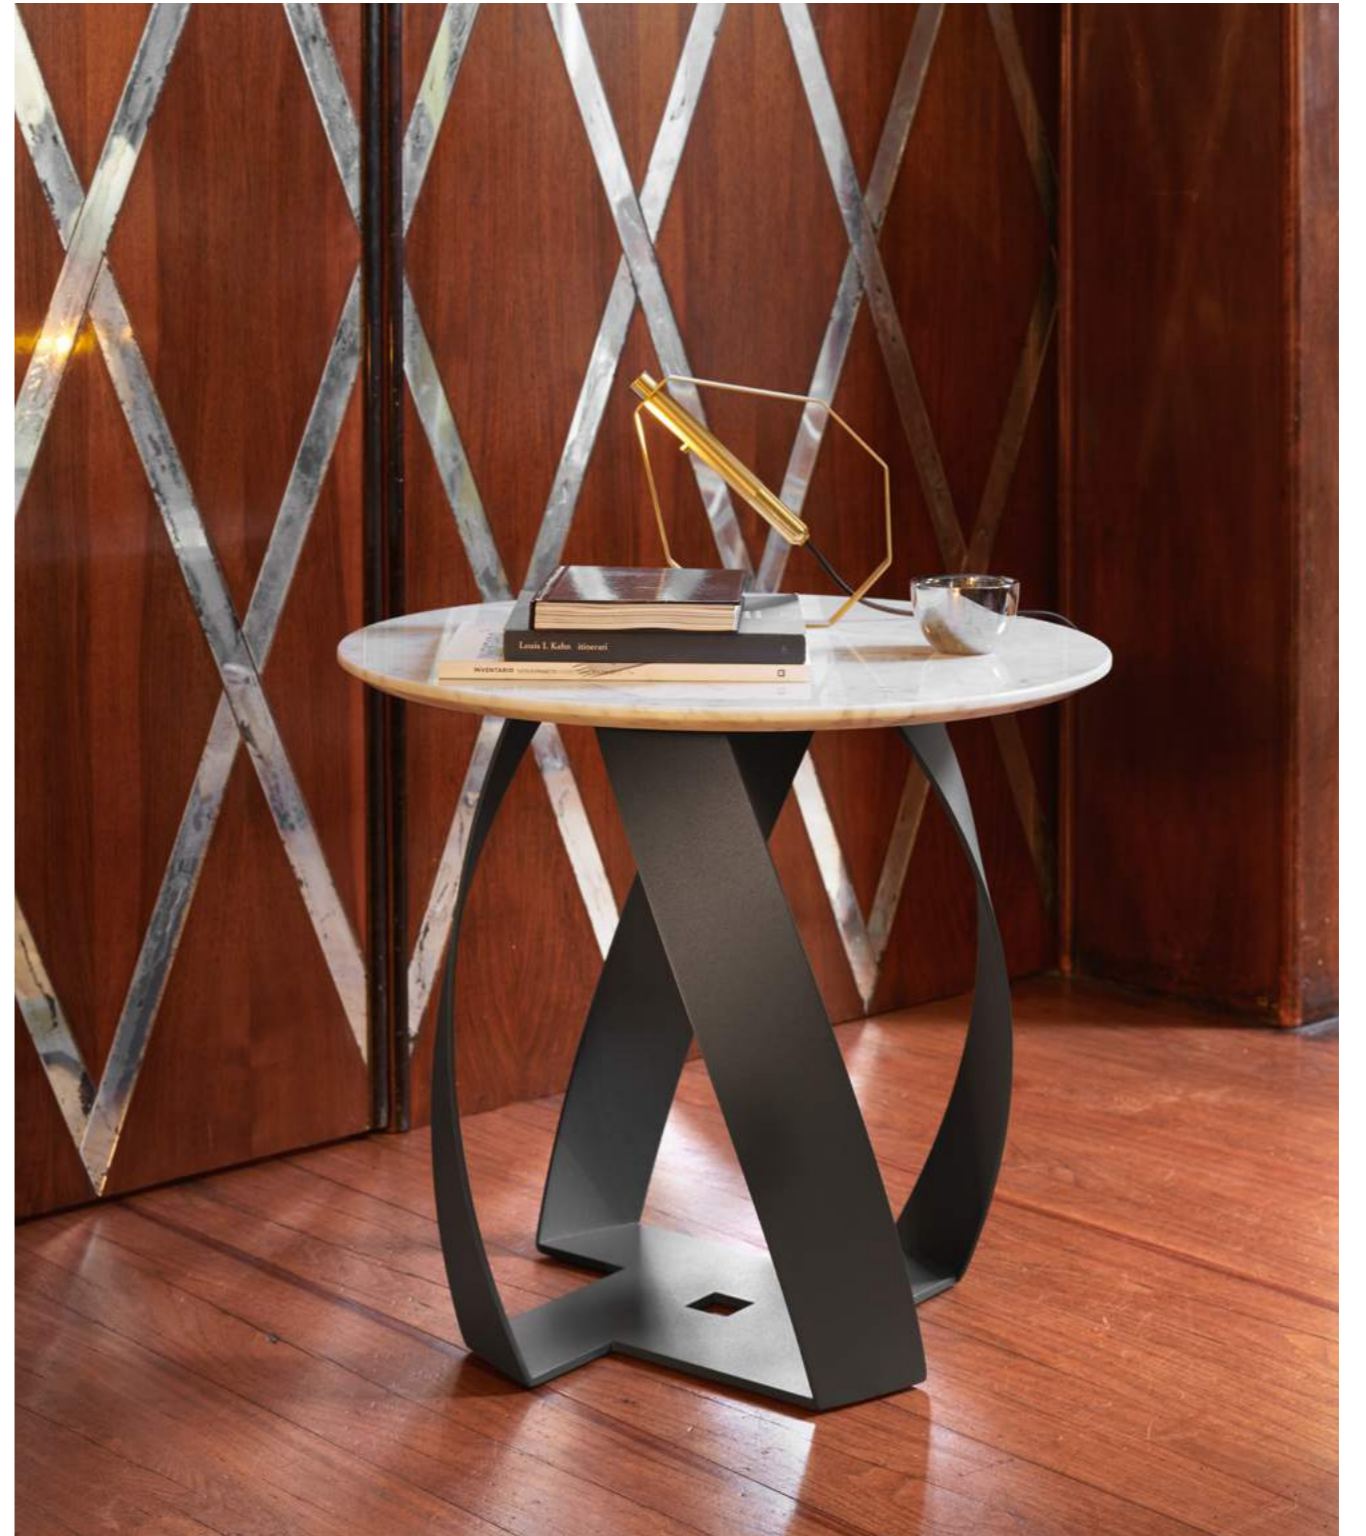

BON BON tavolino | coffee table