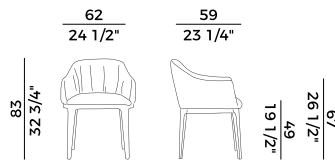

840/P
poltrona \ armchair