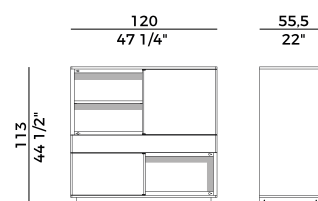

Dimensioni \ *Dimensions*

PACKAGING

2 crt = m³ 0.65

gross weight - Kg 114

Finiture \ *Finishes*

Finiture base e piano \

base and top finishes

Frassino \ *Ash*

Tavolo estensibile con struttura e piano in frassino.

Contenitore quadrato con due moduli aperti, due ante apribili a 180° e un cassetto con struttura in frassino.

Finiture e rivestimenti di collezione.

840/D
divano \ sofa

840/A
sgabello \ stool

840/A-GAS
sgabello \ stool

840/AP-GAS
sgabello \ stool

840/TR1
tavolo estensibile \ extendable table

840/M
madia \ cabinet