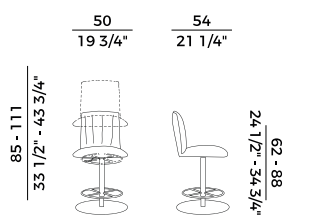

Dimensioni \ *Dimensions*

PACKAGING

2 crt = m³ 0.65

gross weight - Kg 114

Finiture \ *Finishes*

Finiture base e piano \

base and top finishes

Frassino \ *Ash*

Tavolo estensibile con struttura e piano in frassino.

Contenitore quadrato con due moduli aperti, due ante apribili a 180° e un cassetto con struttura in frassino.

Finiture e rivestimenti di collezione.

Square cabinet with two open compartments, two doors that can be opened at 180° and a drawer with an ash frame.

Finishes and covers as per collection.

840
sedia \ chair

840/P
poltrona \ armchair

840/PL
lounge \ lounge armchair

840/D
divano \ sofa

840/A
sgabello \ stool

840/A-GAS
sgabello \ stool

840/AP-GAS
sgabello \ stool

840/TR1
tavolo estensibile \ extendable table

840/M
madia \ cabinet