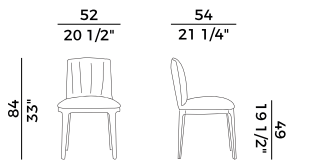

**Collezione Blossom **
Blossom collection

Collezione di arredi composta da sedute, tavolo e contenitore.

Sedia, poltrona, divano e lounge con base in massello di frassino e seduta e schienale imbottiti in poliuretano espanso ignifugo.

Sgabello con base a quattro gambe in frassino o con base centrale girevole in metallo tonda o quadrata. Disponibile con regolazione a gas. Seduta e schienale imbottiti.

Tavolo estensibile con struttura e piano in frassino.

Contenitore quadrato con due moduli aperti, due ante apribili a 180° e un cassetto con struttura in frassino.

Finiture e rivestimenti di collezione.

Collection of furnishings composed of seats, table and cabinet.

Chair, armchairs and sofa with base in solid ash and upholstered seat and backrest with fire retardant polyurethane foam padding.

Stool with four-leg base in ashwood or with round or square metal swivel central base. Available with gas height adjustment system. Upholstered seat and back. Extendable table with ash frame and top.

Square cabinet with two open compartments, two doors that can be opened at 180° and a drawer with an ash frame.

Finishes and covers as per collection.

840
sedia \ chair