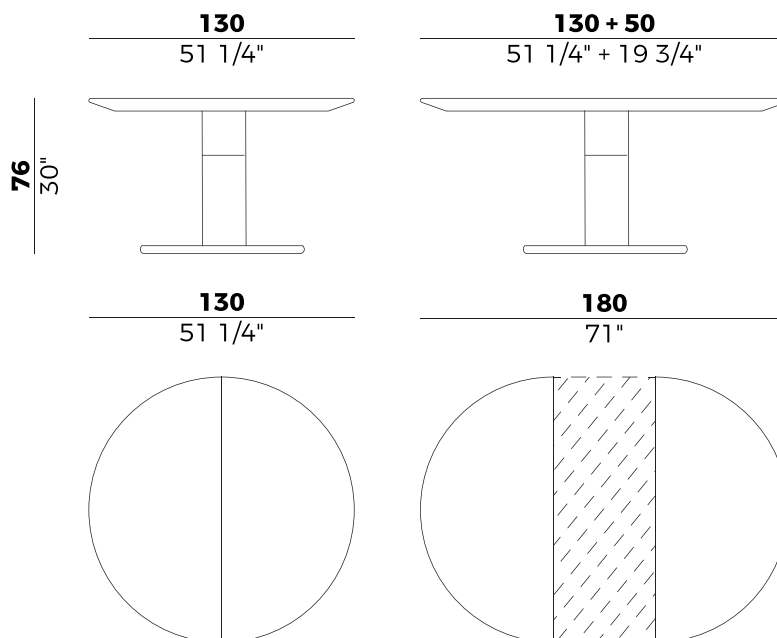

Informazioni tecniche \ *Technical information*

Descrizione tecnica \ *Technical description*

Tavolo estensibile a base centrale con struttura in rovere e metallo.
Piano tondo.

*Extendable table with central base and frame in oak and metal.
Round top.*

Dimensioni \ *Dimensions*

PACKAGING

3 crt = m³ 0.35

gross weight - Kg 110

Finiture \ *Finishes*

Finiture base e piano \

base and top finishes

Rovere \ *Oak*