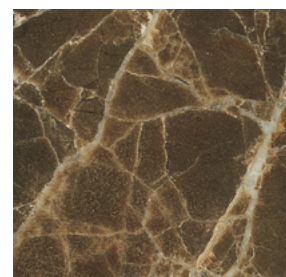

Katana, 026/TC4
tavolo \ table

A decretare l'unicità del tavolo Katana è il peculiare disegno delle gambe in metallo, che richiama le antiche spade giapponesi a lama curva e da cui deriva il nome del prodotto. Proposta versatile, Katana è disponibile con piano tondo - con o senza lazy susan - e rettangolare in marmo o grès porcellanato. Inoltre, è disponibile nelle versioni outdoor con piano in grès porcellanato.

Verniciato Aval Goffrato \
Aval Embossed Lacquered

Finiture piano \

Top finishes

Marmo \ *Marble*

Bianco Carrara Opaco \
Matt White Carrara

Bianco Carrara Lucido \
Glossy White Carrara

Dark Emperador \
Dark Emperador

Sahara Noir \
Sahara Noir

**Collezione Katana **
Katana collection

Famiglia di tavoli con gambe in metallo verniciato nelle versioni indoor e outdoor.
Tavolo tondo con tre o quattro gambe.
Tavolo rettangolare con quattro gambe.
Piano in hpl, grès porcellanato e marmo.
Finiture di collezione.

*Family of tables with legs in painted metal for indoor and outdoor:
Round table with three or four legs.
Rectangular table with four legs.
Top in hpl, laminated porcelain and marble.
Finishes as per collection.*