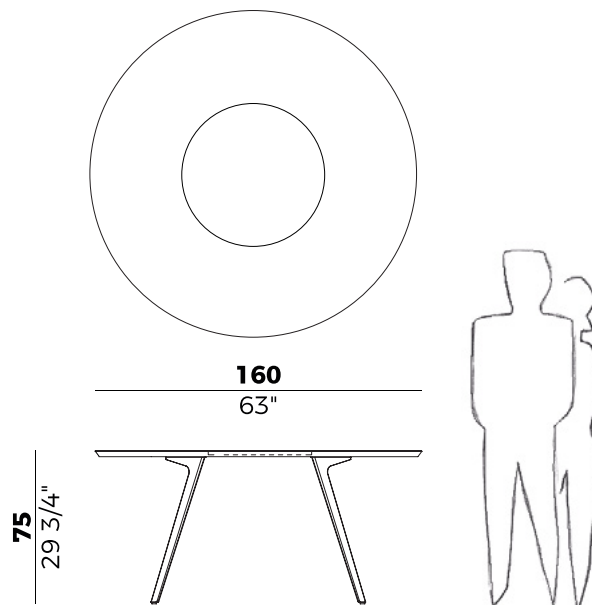

Informazioni tecniche \ *Technical information*

Descrizione tecnica \ *Technical description*

Tavolo con quattro gambe in metallo verniciato.
Piano tondo in marmo con piatto centrale girevole (Lazy Susan) incorporato.
Finiture di collezione.

*Table with three legs in painted metal for indoor and outdoor.
Round top in marble with Swivel plate (Lazy Susan) engraved in the top.
Finishes as per collection.*

Dimensioni \ *Dimensions*

PACKAGING

1 crt = m³ 2,9