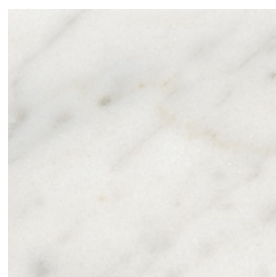

Katana, 026/TC4
tavolo \ table

A decretare l'unicità del tavolo Katana è il peculiare disegno delle gambe in metallo, che richiama le antiche spade giapponesi a lama curva e da cui deriva il nome del prodotto. Proposta versatile, Katana è disponibile con piano tondo - con o senza lazy susan - e rettangolare in marmo o grès porcellanato. Inoltre, è disponibile nelle versioni outdoor con piano in grès porcellanato.

Verniciato Aval Goffrato \
Aval Embossed Lacquered

Finiture piano \

Top finishes

Marmo \ *Marble*

Bianco Carrara Opaco \
Matt White Carrara

Bianco Carrara Lucido \
Glossy White Carrara

Dark Emperador \
Dark Emperador