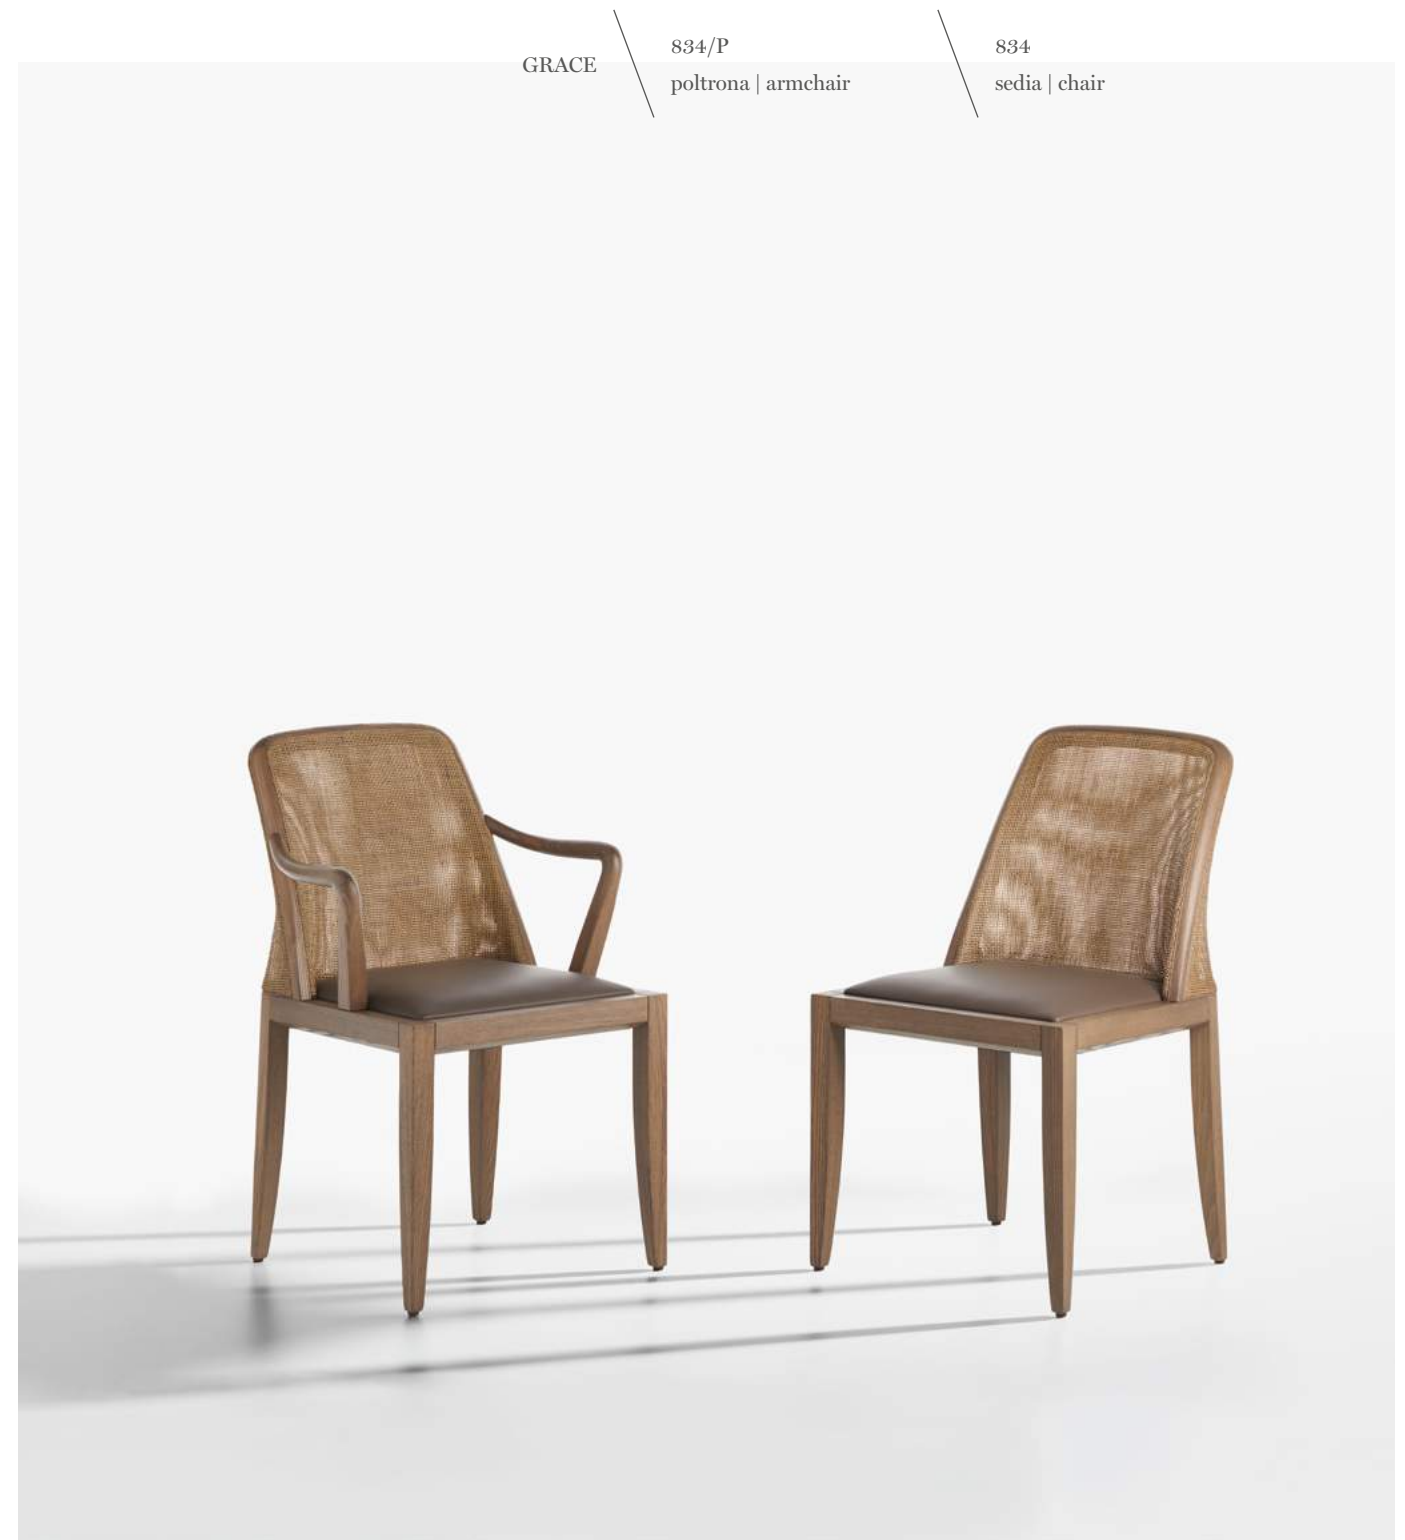

GRACE poltrona pozzetto | tub chair / tavolo | table

GRACE / 834/D
divano | sofa

GRACE 834/P
poltrona | armchair

834
sedia | chair